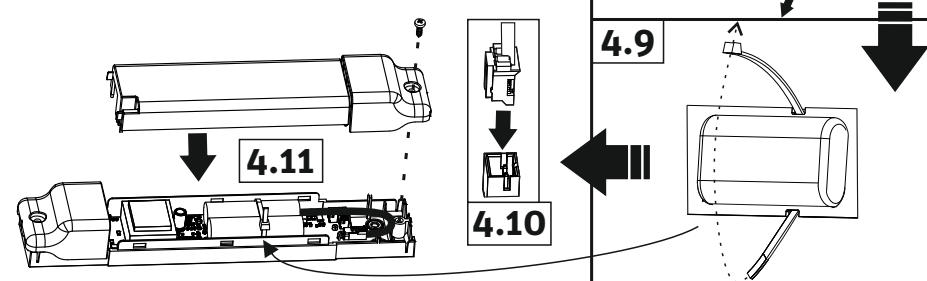

4

Ni-Cd HT 3.6/0.8Ah