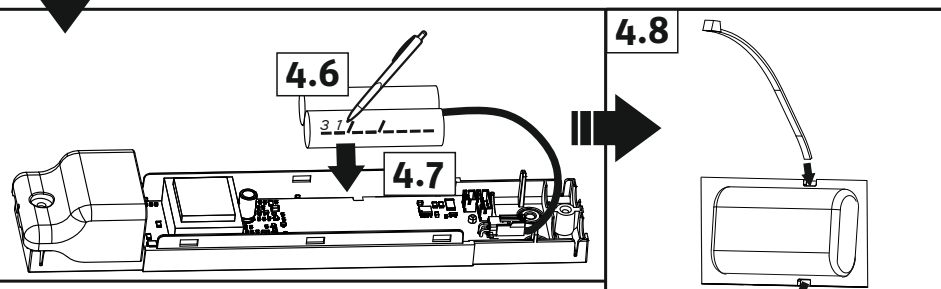

4

Ni-Cd HT 3.6/0.8Ah