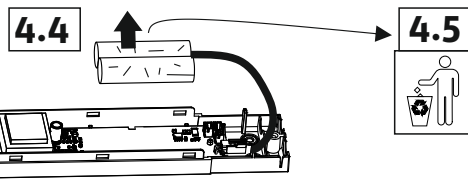

4

Ni-Cd HT 3.6/0.8Ah